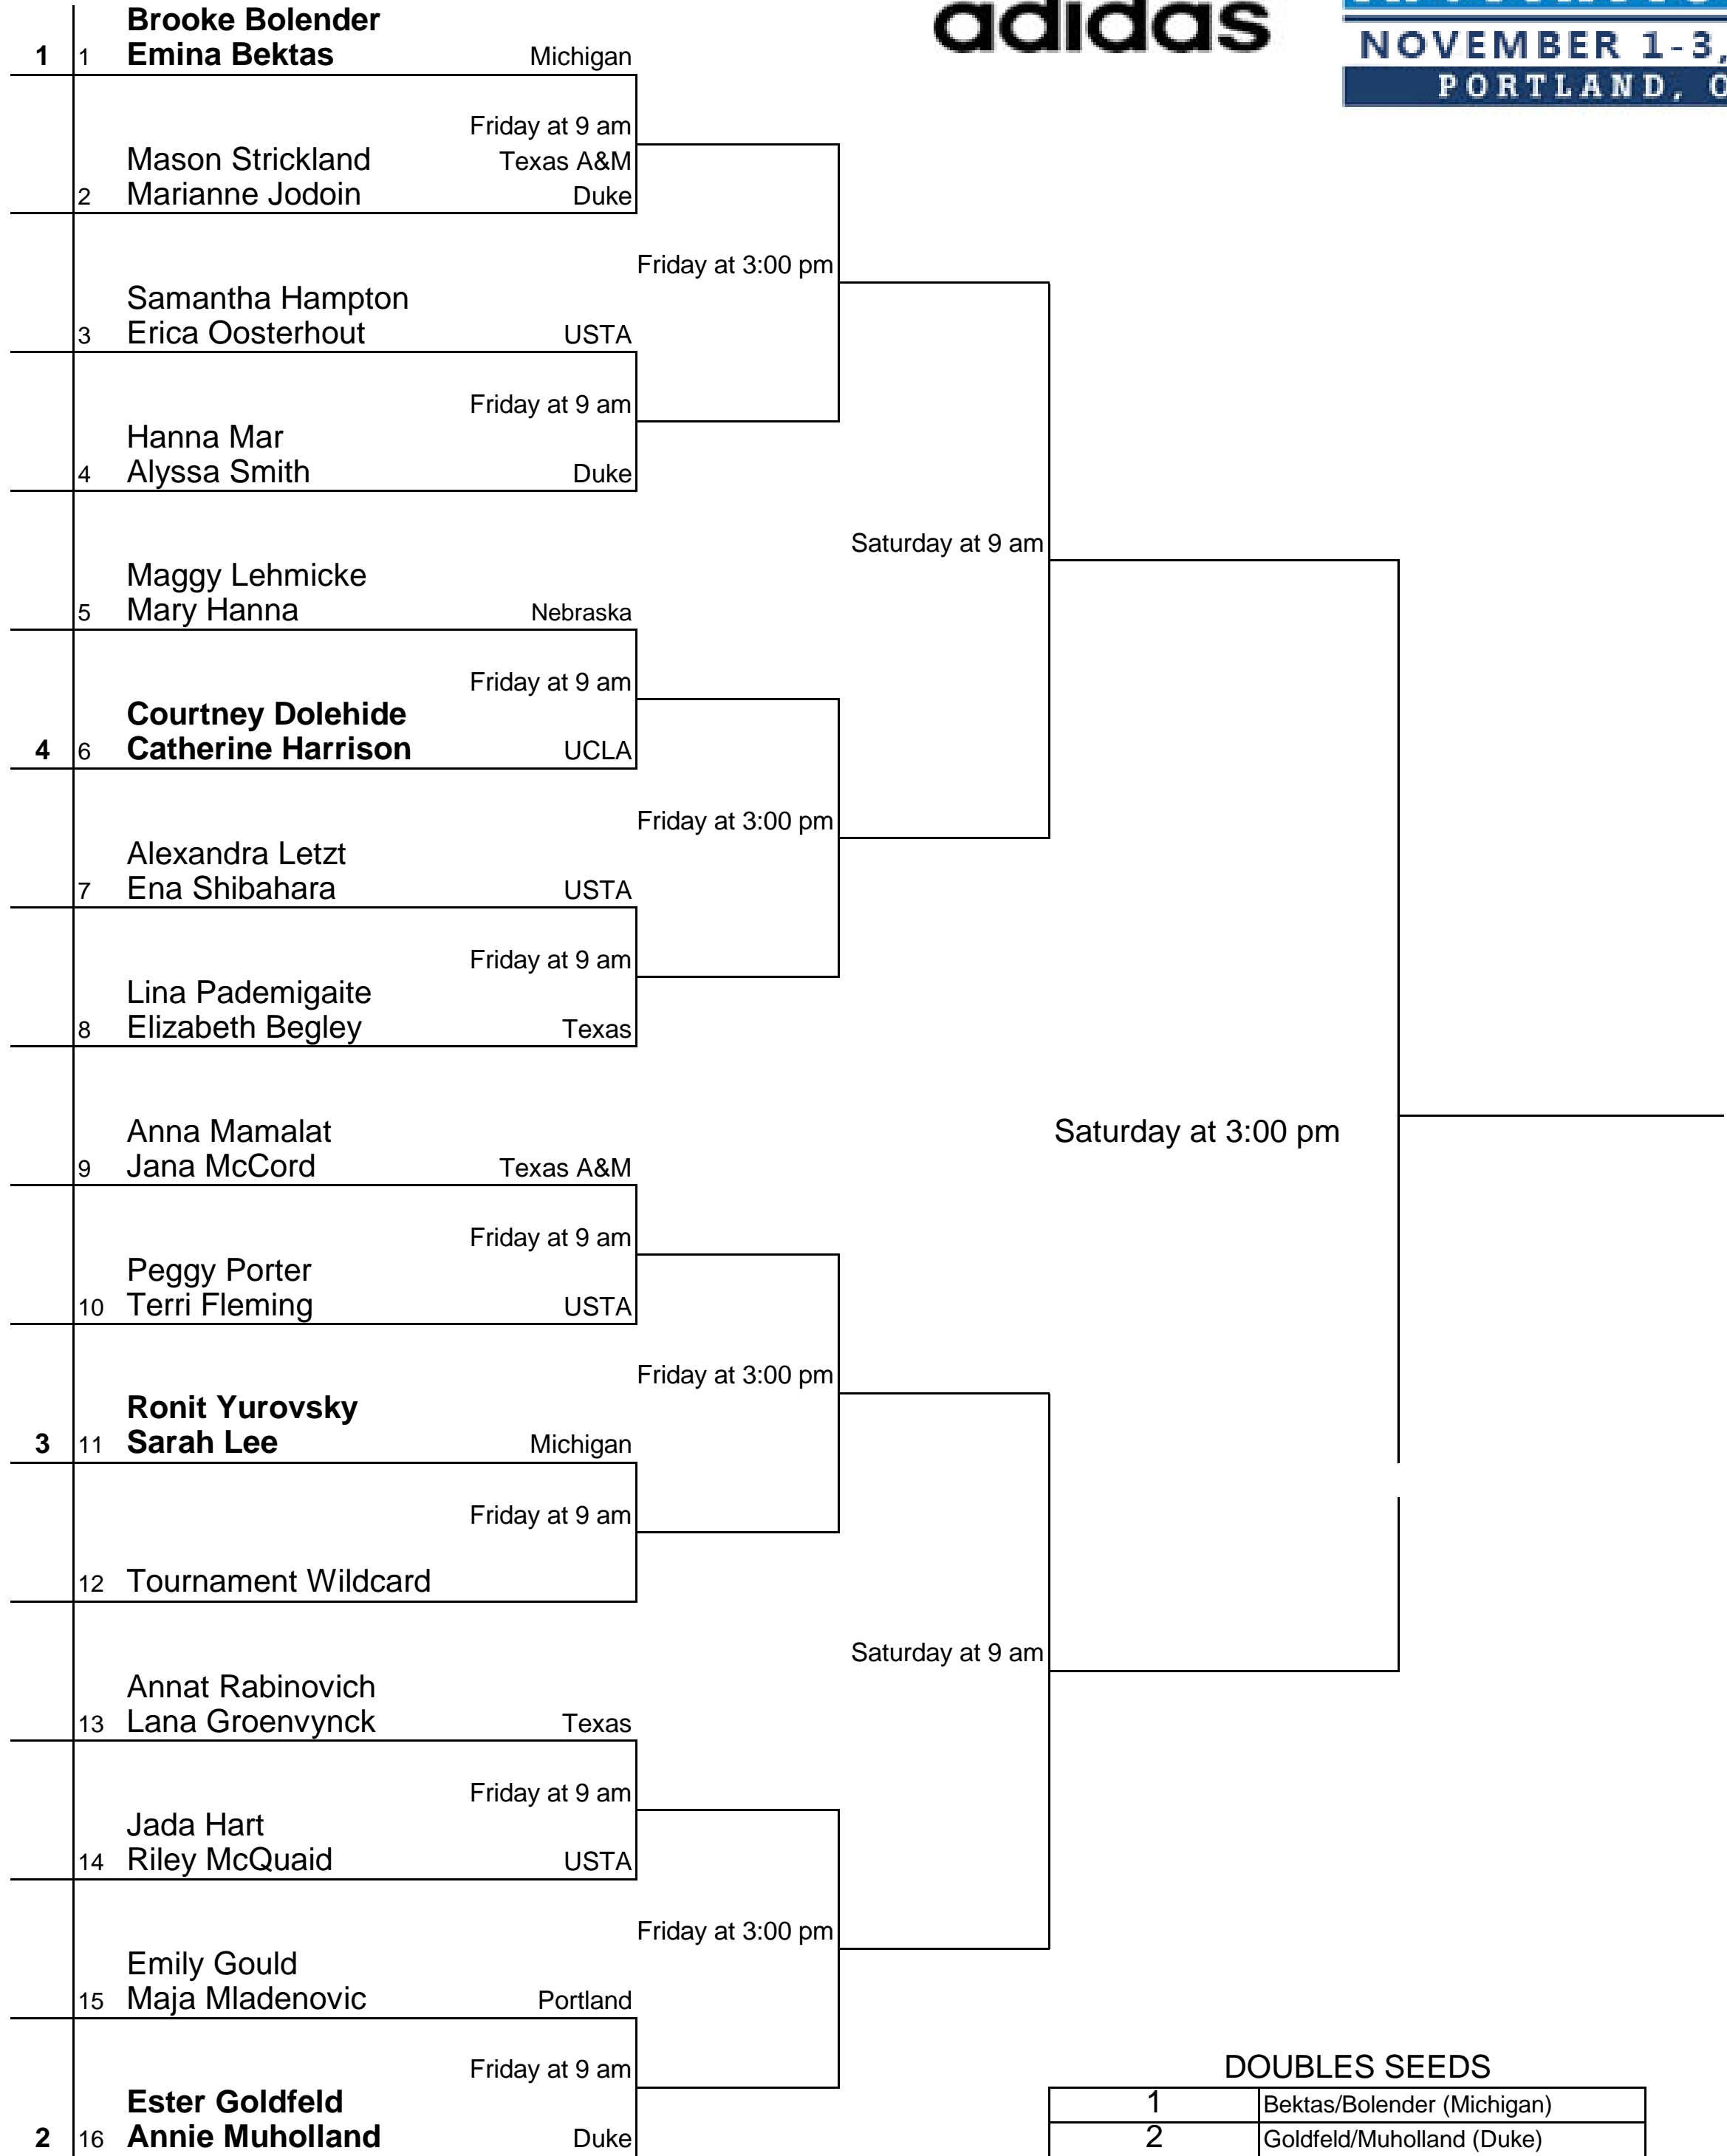

**USTA**  
**COLLEGIATE**  
**INVITATIONAL**  
 NOVEMBER 1-3, 2013  
 PORTLAND, OR

**Main Draw**

**Consolation**

**DOUBLES SEEDS**

1	Bektas/Bolender (Michigan)
2	Goldfeld/Muholland (Duke)
3	Yurovsky/Lee (Michigan)
4	Dolehide/Harrison (UCLA)